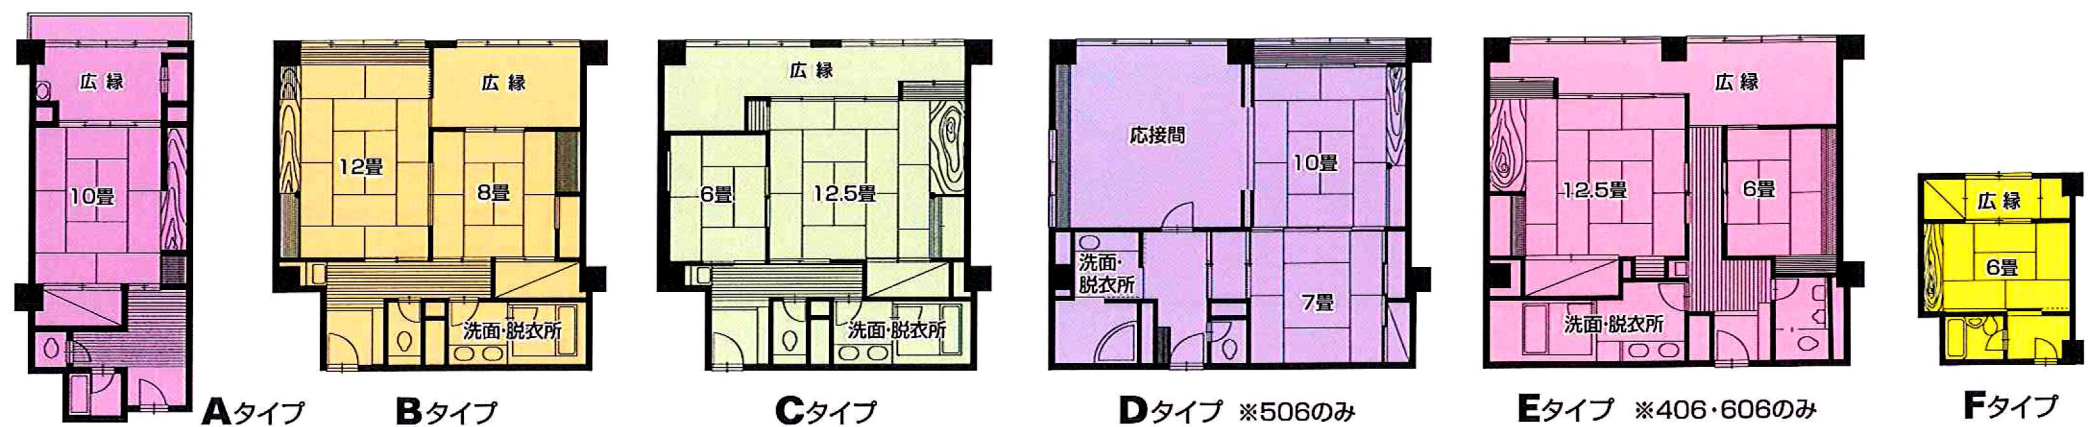

客室タイプ

ひがきホテルは消防法に定める適合ホテルでございますがご入館後、念のため、消火栓、避難経路をご確認下さいませ、お願い申し上げます。