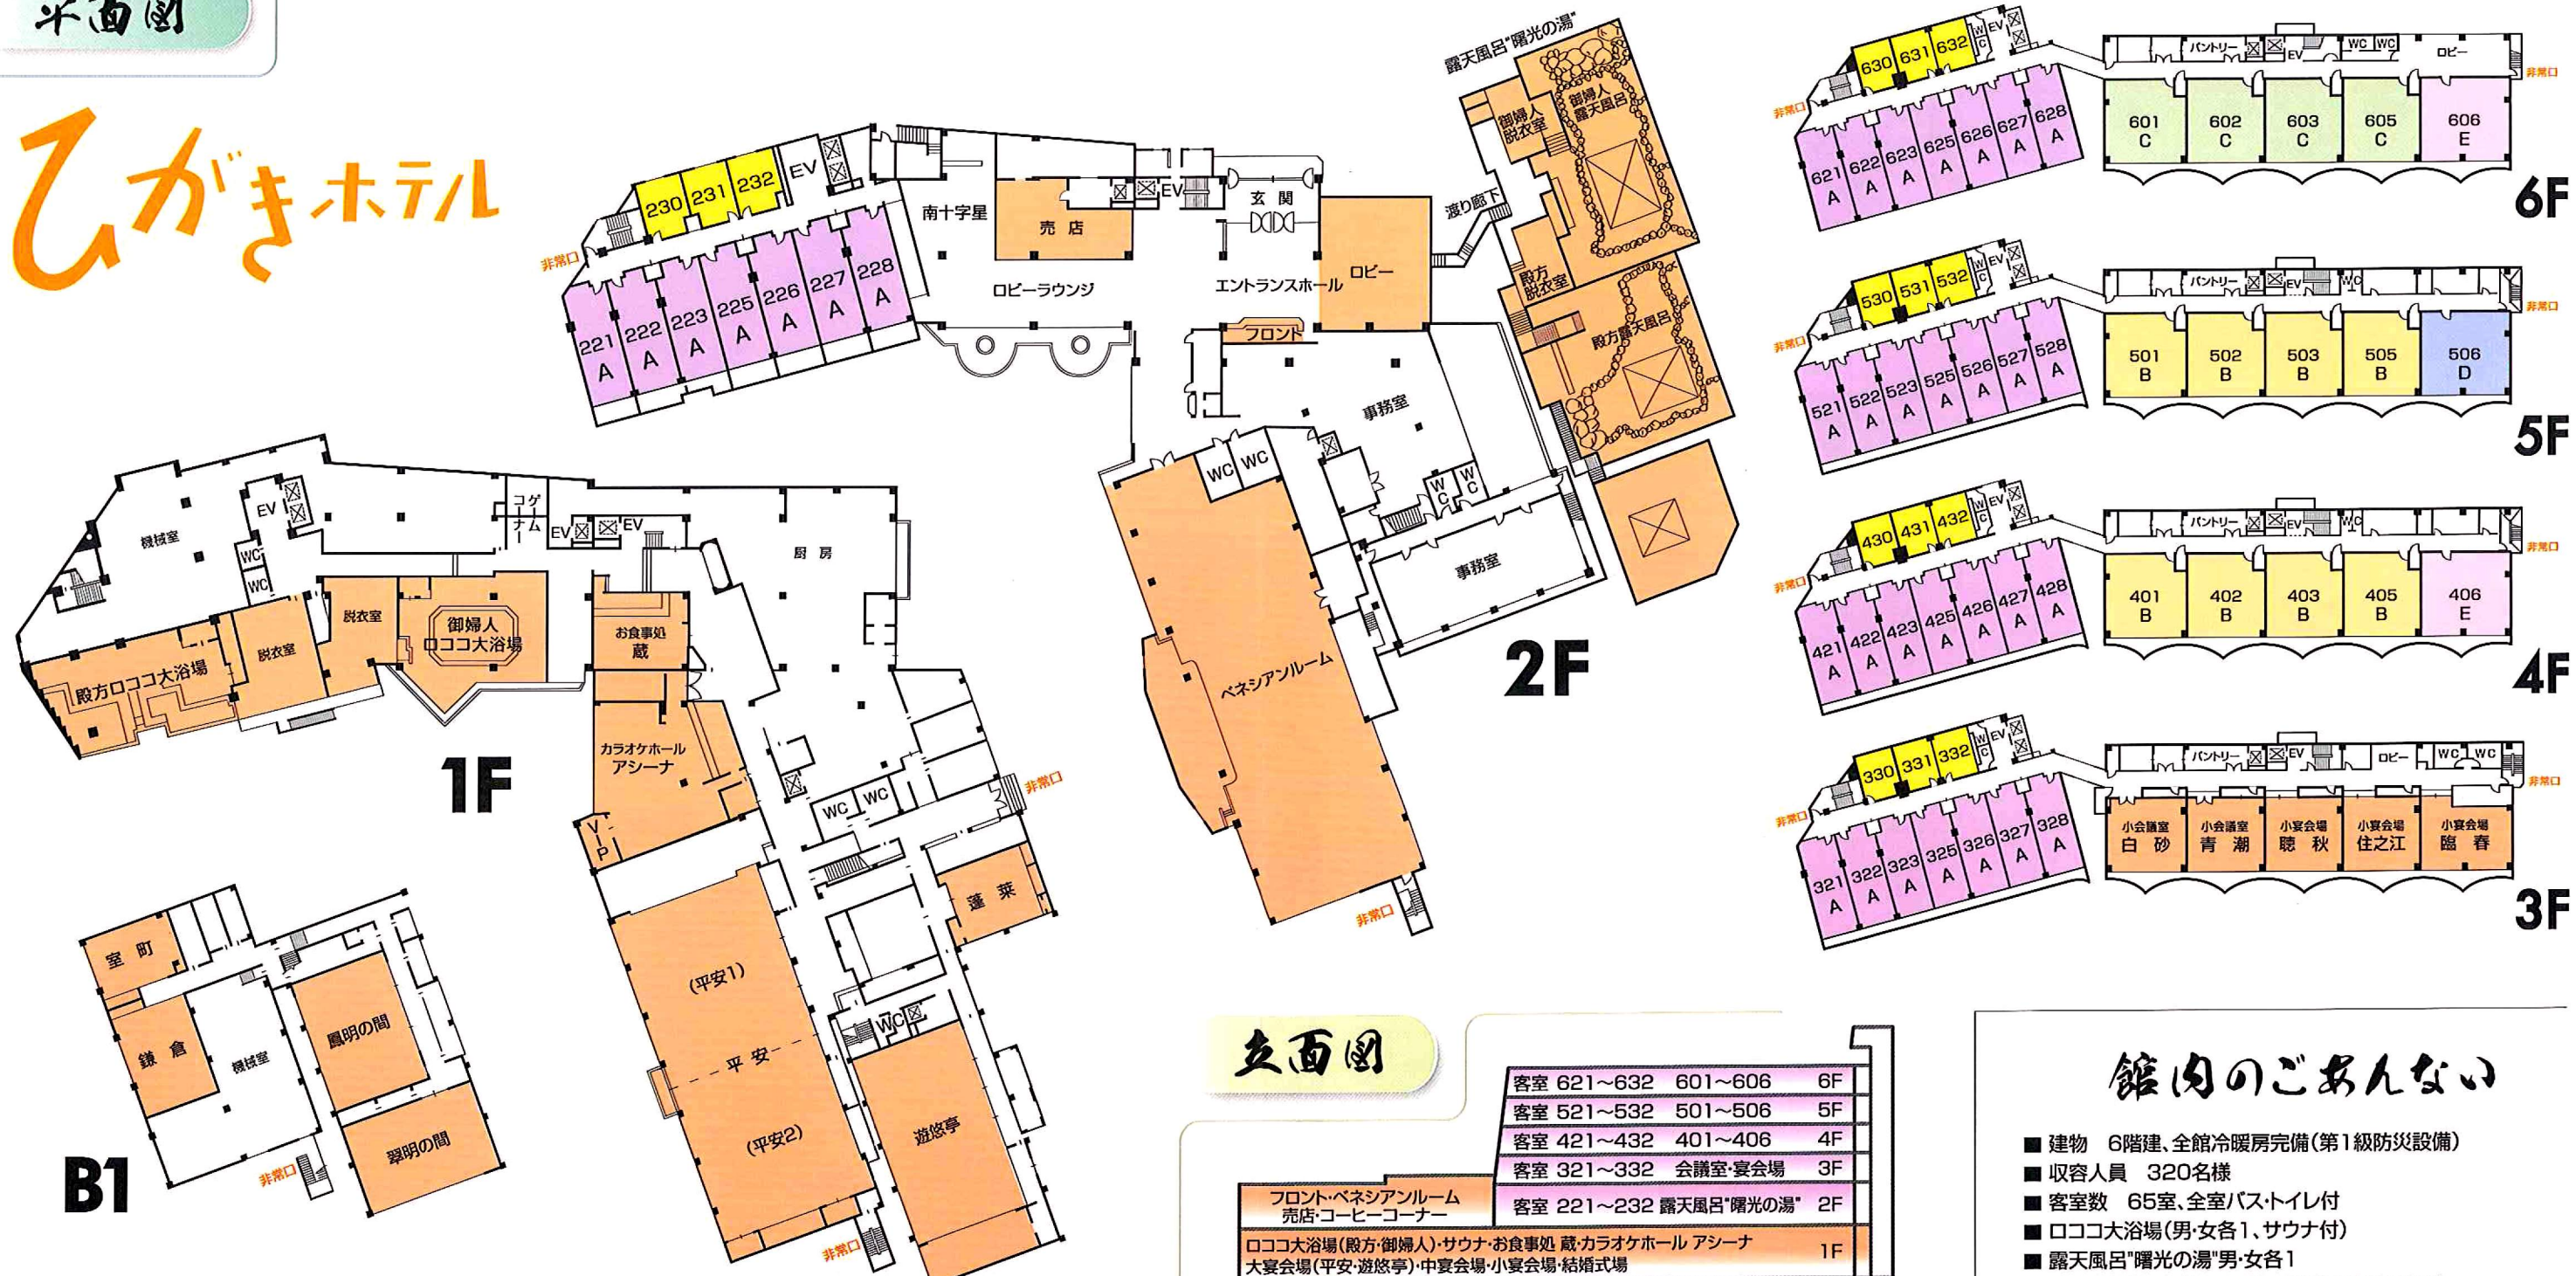

平面図

ひがきホテル

支面図

客室 621~632	601~606	6F
客室 521~532	501~506	5F
客室 421~432	401~406	4F
客室 321~332	会議室・宴会場	3F
客室 221~232	露天風呂「曙光の湯」	2F
フロント・ベネシアンルーム 売店・コーヒーコーナー		
ロココ大浴場(殿方・御婦人)・サウナ・お食事処「蔵」・カラオケホール「アシーナ」 大宴会場(平安・遊悠亭)・中宴会場・小宴会場・結婚式場		1F
中宴会場(鳳明・翠明・鎌倉・室町)	B1	

館内のご案内

- 建物 6階建、全館冷暖房完備(第1級防災設備)
- 収容人員 320名様
- 客室数 65室、全室バス・トイレ付
- ロココ大浴場(男・女各1、サウナ付)
- 露天風呂「曙光の湯」男・女各1
- 大宴会場「平安」(255畳)、「遊悠亭」(108畳)
- 中宴会場「鳳明の間」(50畳)、「翠明の間」(54畳)
- 小宴会場(36畳3室)、(30畳1室)、(27畳2室)
- コンベンションホール「ベネシアンルーム」展示室
- 大会議室 1室
- 中会議室 2室
- お食事処「蔵」
- カラオケホール「アシーナ」
- コーヒーコーナー「南十字星」
- 売店
- ゲームコーナー
- 全天候型テニスコート 2面(ナイター設備)
- 駐車場完備(バス12台・乗用車100台収容)